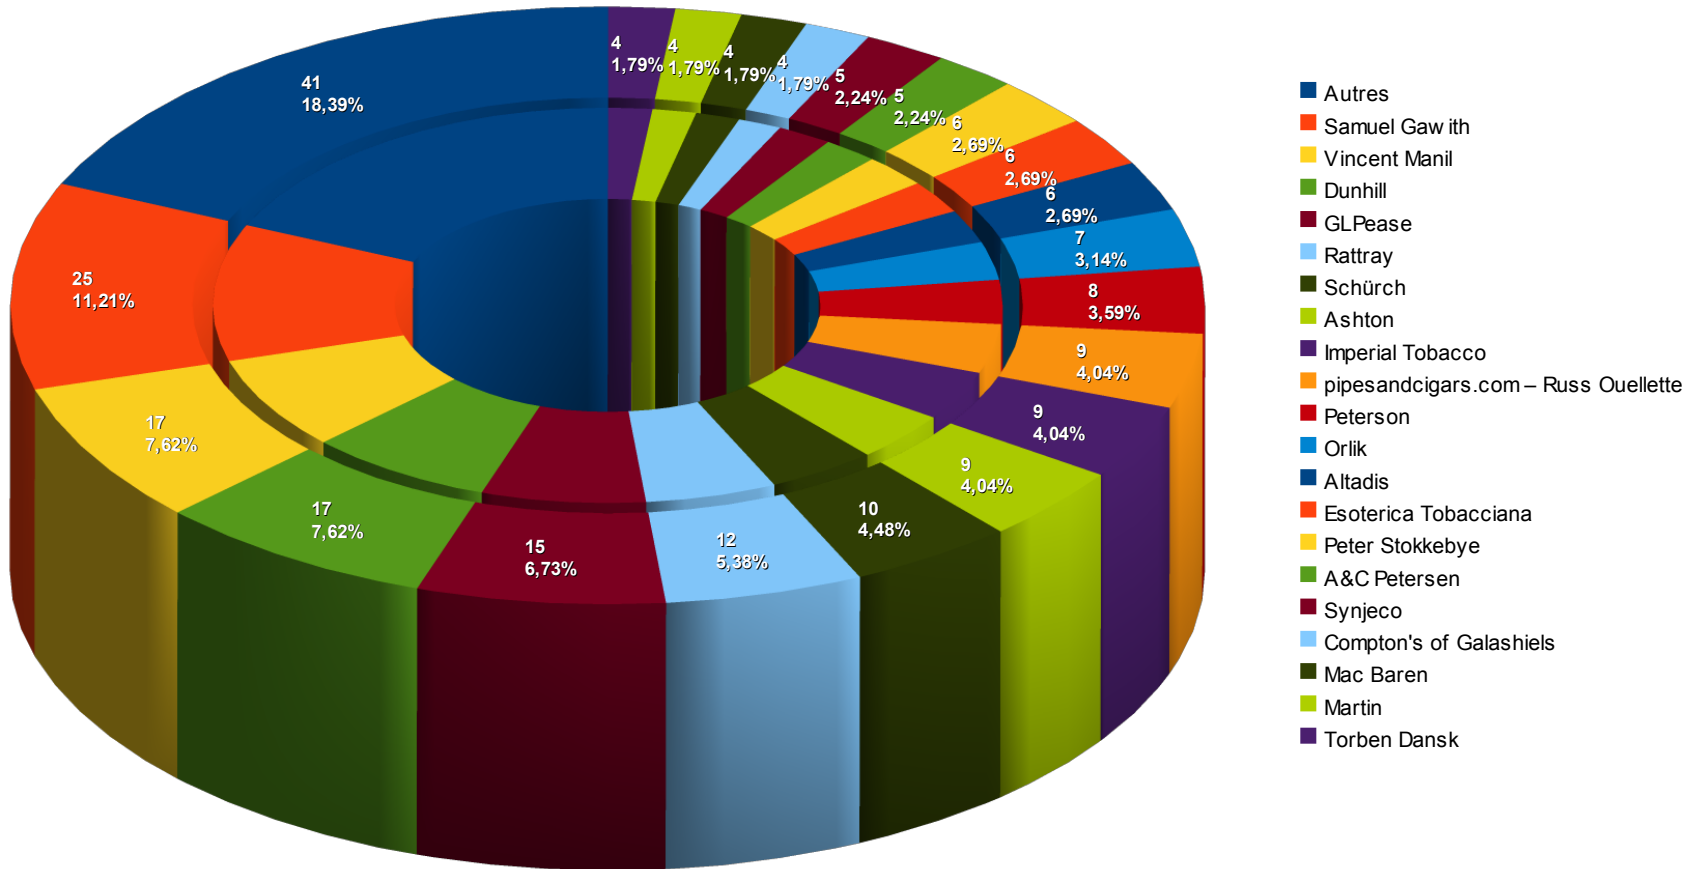

Mélanges cités répartition par Marque (graphique):

Mélanges cités répartition par Marque (tableau détaillé):

Marque	Nb	%			
Samuel Gawith	25	11,21%			
Vincent Manil	17	7,62%			
Dunhill	17	7,62%			
GLPease	15	6,73%			
Rattray	12	5,38%			
Schürch	10	4,48%			
Ashton	9	4,04%			
Imperial Tobacco	9	4,04%			
pipesandcigars.com – Russ					
Ouellette	9	4,04%			
Peterson	8	3,59%			
Orlik	7	3,14%			
Altadis	6	2,69%			
Esoterica Tobacciana	6	2,69%			
Peter Stokkebye	6	2,69%			
A&C Petersen	5	2,24%			
Synjeco	5	2,24%			
Compton's of Galashiels	4	1,79%			
Mac Baren	4	1,79%			
Martin	4	1,79%			
Torben Dansk	4	1,79%			
<i>Butera</i>	3	1,35%			
<i>Gawith & Hoggarth</i>	3	1,35%			
<i>Georgetown Tobacco</i>	3	1,35%			
<i>JP Couvert</i>	3	1,35%			
<i>Paul Olsen</i>	3	1,35%			
<i>Cornell and Diehl</i>	2	0,90%			
<i>Edgeworth</i>	2	0,90%			
<i>Middleton</i>	2	0,90%			
<i>Nat Sherman</i>	2	0,90%			
<i>Rajek</i>	2	0,90%			
<i>William P. Solomon</i>	2	0,90%			
<i>Chief Catoonah</i>	1	0,45%			
<i>Davidoff</i>	1	0,45%	41	18,39%	Autres
<i>F & K</i>	1	0,45%			
<i>Gryson</i>	1	0,45%			
<i>J. F. Germain & Son</i>	1	0,45%			
<i>John Aylesbury</i>	1	0,45%			
<i>Maison Besson</i>	1	0,45%			
<i>Mc Clelland</i>	1	0,45%			
<i>Robert McConnell</i>	1	0,45%			
<i>Savinelli</i>	1	0,45%			
<i>Solani</i>	1	0,45%			
<i>Swedish Match</i>	1	0,45%			
<i>W.O. Larsen</i>	1	0,45%			
<i>Windels</i>	1	0,45%			
	223	100,00%