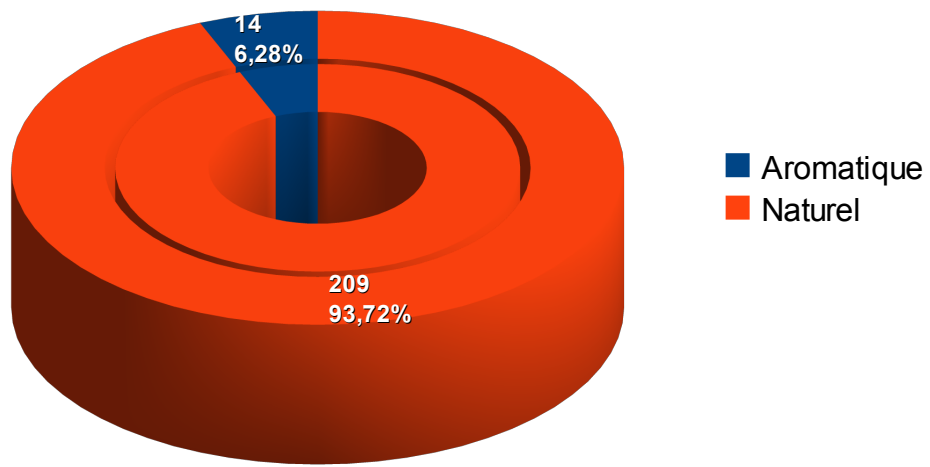

Mélanges cités répartition par Type :